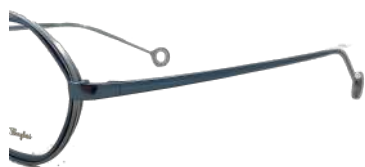

C3
Rosso/Argento
Red/Silver

1B9067

Montatura in titanio giapponese
frame made in Japanese titanium

48-22-145

C5
Argento/Blu
Silver/Blue

C3
Oro/Rosso
Gold/Red

1B9068

Montatura in titanio giapponese
frame made in Japanese titanium